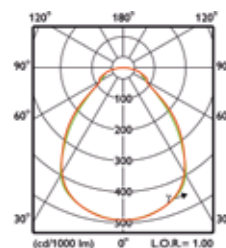

Toutes les mesures sont données en mm

FAISCEAU

Opale

Prismatique

Disponible 620 x 620 x 10 mm , 295 x 1195 x 10 mm , 312 x 1250 x 10 mm

SÉLECTION PRÉFÉRENTIELLE

Type	Performance (W)	Flux lumineux(lm)	Efficacité lumineuse (lm/W)	Température de couleur (K)	CRI (R _a)	No de commande
IDUN SLIM 3400LM 840 STD 625x625 PR	31,5	3400	108	4000	>80	72000000
IDUN SLIM 3400LM 830 STD 625x625 PR	31,5	3400	108	3000	>80	72000001
IDUN SLIM 3400LM 840 DALI 625x625 PR	31,5	3400	108	4000	>80	72000002
IDUN SLIM 3400LM 830 DALI 625x625 PR	31,5	3400	108	3000	>80	72000003
IDUN SLIM 3400LM 840 STD 1250x312 PR	31,5	3400	108	4000	>80	72000004
IDUN SLIM 3400LM 830 STD 1250x312 PR	31,5	3400	108	3000	>80	72000005
IDUN SLIM 3400LM 840 DALI 1250x312 PR	31,5	3400	108	4000	>80	72000006
IDUN SLIM 3400LM 830 DALI 1250x312 PR	31,5	3400	108	3000	>80	72000007
IDUN SLIM 4000LM 840 STD 625x625 O	38	4000	105	4000	>80	72000008
IDUN SLIM 4000LM 830 STD 625x625 O	38	4000	105	3000	>80	72000009
IDUN SLIM 4000LM 840 DALI 625x625 O	38	4000	105	4000	>80	72000010
IDUN SLIM 4000LM 830 DALI 625x625 O	38	4000	105	3000	>80	72000011
IDUN SLIM 4000LM 840 STD 1250x312 O	38	4000	105	4000	>80	72000012
IDUN SLIM 4000LM 830 STD 1250x312 O	38	4000	105	3000	>80	72000013
IDUN SLIM 4000LM 840 DALI 1250x312 O	38	4000	105	4000	>80	72000014
IDUN SLIM 4000LM 830 DALI 1250x312 O	38	4000	105	3000	>80	72000015
IDUN SLIM 3400LM 840 STD 600x600 PR	31,5	3400	108	4000	>80	72000016
IDUN SLIM 3400LM 830 STD 600x600 PR	31,5	3400	108	3000	>80	72000017
IDUN SLIM 3400LM 840 DALI 600x600 PR	31,5	3400	108	4000	>80	72000018
IDUN SLIM 3400LM 830 DALI 600x600 PR	31,5	3400	108	3000	>80	72000019
IDUN SLIM 3400LM 840 STD 1200x300 PR	31,5	3400	108	4000	>80	72000020
IDUN SLIM 3400LM 830 STD 1200x300 PR	31,5	3400	108	3000	>80	72000021
IDUN SLIM 3400LM 840 DALI 1200x300 PR	31,5	3400	108	4000	>80	72000022
IDUN SLIM 3400LM 830 DALI 1200x300 PR	31,5	3400	108	3000	>80	72000023
IDUN SLIM 4000LM 840 STD 600x600 O	38	4000	105	4000	>80	72000024
IDUN SLIM 4000LM 830 STD 600x600 O	38	4000	105	3000	>80	72000025
IDUN SLIM 4000LM 840 DALI 600x600 O	38	4000	105	4000	>80	72000026
IDUN SLIM 4000LM 830 DALI 600x600 O	38	4000	105	3000	>80	72000027
IDUN SLIM 4000LM 840 STD 1200x300 O	38	4000	105	4000	>80	72000028
IDUN SLIM 4000LM 830 STD 1200x300 O	38	4000	105	3000	>80	72000029
IDUN SLIM 4000LM 840 DALI 1200x300 O	38	4000	105	4000	>80	72000030
IDUN SLIM 4000LM 830 DALI 1200x300 O	38	4000	105	3000	>81	72000031