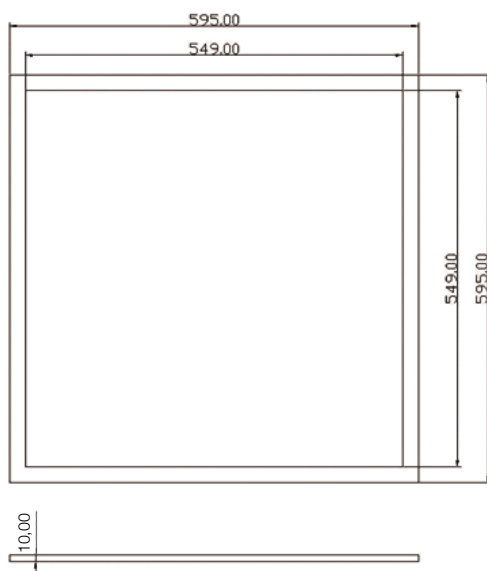

Toutes les mesures sont données en mm

FAISCEAU

Opale

Prismatique

Disponible 620 x 620 x 10 mm , 295 x 1195 x 10 mm , 312 x 1250 x 10 mm

SÉLECTION PRÉFÉRENTIELLE

Type	Performance (W)	Flux lumineux(lm)	Efficacité lumineuse (lm/W)	Température de couleur (K)	CRI (R _a)	No de commande
IDUN SLIM 3400LM 840 STD 625x625 PR	31,5	3400	108	4000	>80	72000000
IDUN SLIM 3400LM 830 STD 625x625 PR	31,5	3400	108	3000	>80	72000001
IDUN SLIM 3400LM 840 DALI 625x625 PR	31,5	3400	108	4000	>80	72000002
IDUN SLIM 3400LM 830 DALI 625x625 PR	31,5	3400	108	3000	>80	72000003
IDUN SLIM 3400LM 840 STD 1250x312 PR	31,5	3400	108	4000	>80	72000004
IDUN SLIM 3400LM 830 STD 1250x312 PR	31,5	3400	108	3000	>80	72000005
IDUN SLIM 3400LM 840 DALI 1250x312 PR	31,5	3400	108	4000	>80	72000006
IDUN SLIM 3400LM 830 DALI 1250x312 PR	31,5	3400	108	3000	>80	72000007
IDUN SLIM 4000LM 840 STD 625x625 O	38	4000	105	4000	>80	72000008
IDUN SLIM 4000LM 830 STD 625x625 O	38	4000	105	3000	>80	72000009
IDUN SLIM 4000LM 840 DALI 625x625 O	38	4000	105	4000	>80	72000010
IDUN SLIM 4000LM 830 DALI 625x625 O	38	4000	105	3000	>80	72000011
IDUN SLIM 4000LM 840 STD 1250x312 O	38	4000	105	4000	>80	72000012
IDUN SLIM 4000LM 830 STD 1250x312 O	38	4000	105	3000	>80	72000013
IDUN SLIM 4000LM 840 DALI 1250x312 O	38	4000	105	4000	>80	72000014
IDUN SLIM 4000LM 830 DALI 1250x312 O	38	4000	105	3000	>80	72000015
IDUN SLIM 3400LM 840 STD 600x600 PR	31,5	3400	108	4000	>80	72000016
IDUN SLIM 3400LM 830 STD 600x600 PR	31,5	3400	108	3000	>80	72000017
IDUN SLIM 3400LM 840 DALI 600x600 PR	31,5	3400	108	4000	>80	72000018
IDUN SLIM 3400LM 830 DALI 600x600 PR	31,5	3400	108	3000	>80	72000019
IDUN SLIM 3400LM 840 STD 1200x300 PR	31,5	3400	108	4000	>80	72000020
IDUN SLIM 3400LM 830 STD 1200x300 PR	31,5	3400	108	3000	>80	72000021
IDUN SLIM 3400LM 840 DALI 1200x300 PR	31,5	3400	108	4000	>80	72000022
IDUN SLIM 3400LM 830 DALI 1200x300 PR	31,5	3400	108	3000	>80	72000023
IDUN SLIM 4000LM 840 STD 600x600 O	38	4000	105	4000	>80	72000024
IDUN SLIM 4000LM 830 STD 600x600 O	38	4000	105	3000	>80	72000025
IDUN SLIM 4000LM 840 DALI 600x600 O	38	4000	105	4000	>80	72000026
IDUN SLIM 4000LM 830 DALI 600x600 O	38	4000	105	3000	>80	72000027
IDUN SLIM 4000LM 840 STD 1200x300 O	38	4000	105	4000	>80	72000028
IDUN SLIM 4000LM 830 STD 1200x300 O	38	4000	105	3000	>80	72000029
IDUN SLIM 4000LM 840 DALI 1200x300 O	38	4000	105	4000	>80	72000030
IDUN SLIM 4000LM 830 DALI 1200x300 O	38	4000	105	3000	>81	72000031