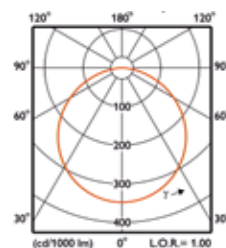

Toutes les mesures sont données en mm

FAISCEAU

Opale

Prismatique

Disponible 620 x 620 x 10 mm , 295 x 1195 x 10 mm , 312 x 1250 x 10 mm

SÉLECTION PRÉFÉRENTIELLE

Type	Performance (W)	Flux lumineux(lm)	Efficacité lumineuse (lm/W)	Température de couleur (K)	CRI (R _a)	No de commande
IDUN SLIM 3400LM 840 STD 625x625 PR	31,5	3400	108	4000	>80	72000000
IDUN SLIM 3400LM 830 STD 625x625 PR	31,5	3400	108	3000	>80	72000001
IDUN SLIM 3400LM 840 DALI 625x625 PR	31,5	3400	108	4000	>80	72000002
IDUN SLIM 3400LM 830 DALI 625x625 PR	31,5	3400	108	3000	>80	72000003
IDUN SLIM 3400LM 840 STD 1250x312 PR	31,5	3400	108	4000	>80	72000004
IDUN SLIM 3400LM 830 STD 1250x312 PR	31,5	3400	108	3000	>80	72000005
IDUN SLIM 3400LM 840 DALI 1250x312 PR	31,5	3400	108	4000	>80	72000006
IDUN SLIM 3400LM 830 DALI 1250x312 PR	31,5	3400	108	3000	>80	72000007
IDUN SLIM 4000LM 840 STD 625x625 O	38	4000	105	4000	>80	72000008
IDUN SLIM 4000LM 830 STD 625x625 O	38	4000	105	3000	>80	72000009
IDUN SLIM 4000LM 840 DALI 625x625 O	38	4000	105	4000	>80	72000010
IDUN SLIM 4000LM 830 DALI 625x625 O	38	4000	105	3000	>80	72000011
IDUN SLIM 4000LM 840 STD 1250x312 O	38	4000	105	4000	>80	72000012
IDUN SLIM 4000LM 830 STD 1250x312 O	38	4000	105	3000	>80	72000013
IDUN SLIM 4000LM 840 DALI 1250x312 O	38	4000	105	4000	>80	72000014
IDUN SLIM 4000LM 830 DALI 1250x312 O	38	4000	105	3000	>80	72000015
IDUN SLIM 3400LM 840 STD 600x600 PR	31,5	3400	108	4000	>80	72000016
IDUN SLIM 3400LM 830 STD 600x600 PR	31,5	3400	108	3000	>80	72000017
IDUN SLIM 3400LM 840 DALI 600x600 PR	31,5	3400	108	4000	>80	72000018
IDUN SLIM 3400LM 830 DALI 600x600 PR	31,5	3400	108	3000	>80	72000019
IDUN SLIM 3400LM 840 STD 1200x300 PR	31,5	3400	108	4000	>80	72000020
IDUN SLIM 3400LM 830 STD 1200x300 PR	31,5	3400	108	3000	>80	72000021
IDUN SLIM 3400LM 840 DALI 1200x300 PR	31,5	3400	108	4000	>80	72000022
IDUN SLIM 3400LM 830 DALI 1200x300 PR	31,5	3400	108	3000	>80	72000023
IDUN SLIM 4000LM 840 STD 600x600 O	38	4000	105	4000	>80	72000024
IDUN SLIM 4000LM 830 STD 600x600 O	38	4000	105	3000	>80	72000025
IDUN SLIM 4000LM 840 DALI 600x600 O	38	4000	105	4000	>80	72000026
IDUN SLIM 4000LM 830 DALI 600x600 O	38	4000	105	3000	>80	72000027
IDUN SLIM 4000LM 840 STD 1200x300 O	38	4000	105	4000	>80	72000028
IDUN SLIM 4000LM 830 STD 1200x300 O	38	4000	105	3000	>80	72000029
IDUN SLIM 4000LM 840 DALI 1200x300 O	38	4000	105	4000	>80	72000030
IDUN SLIM 4000LM 830 DALI 1200x300 O	38	4000	105	3000	>81	72000031